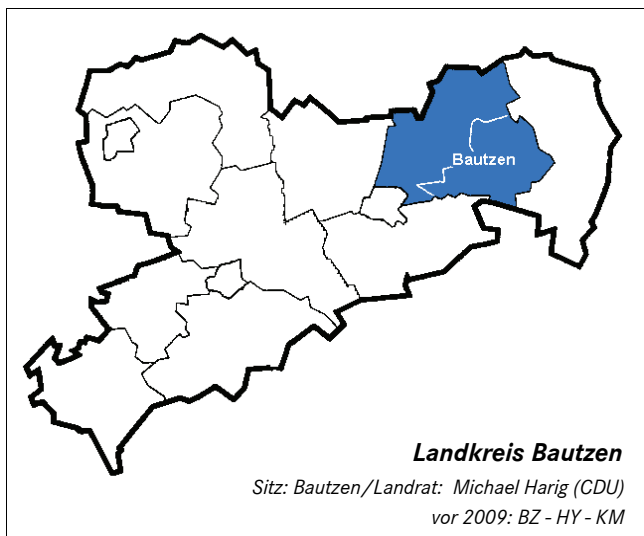

Kreissportbund Landkreis Bautzen e.V.

KSB-Nr: 010 043

Kontakt

Kreissportbund Landkreis Bautzen e.V.

Geschäftsstelle

Tzschirnerstraße 14 A
02625 Bautzen

Telefon 03591-27063-0

Fax 03591-27063-11

e-Mail info@sportbund-bautzen.de

Internet www.sportbund-bautzen.de

Geschäftsführer

René Dasler
Funk 0172 3446229

Präsident

Torsten Pfuhl
Fabrikstraße 11 A
01917 Kamenz

dienst 03591-27063-0

privat

e-Mail info@sportbund-bautzen.de

Funk