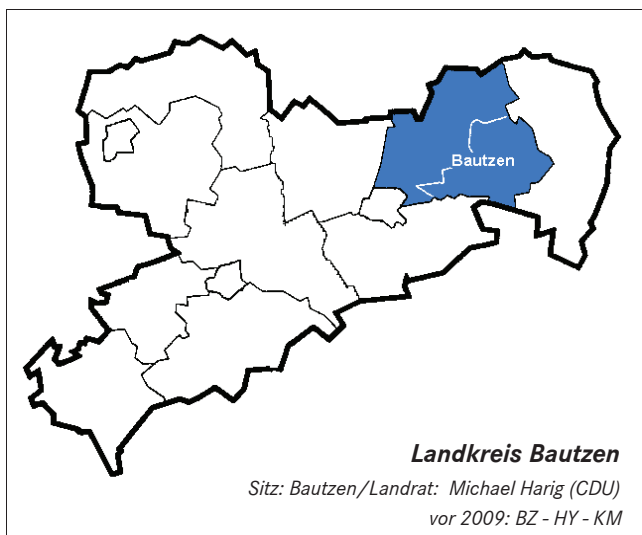

Kreissportbund Landkreis Bautzen e.V.

KSB-Nr **010 043**

Kontakt

Kreissportbund Landkreis Bautzen e.V.

Geschäftsstelle

Postplatz 3
02625 Bautzen

Telefon 03591-27063-0

Fax 03591-27063-11

e-Mail info@sportbund-bautzen.de

Internet www.sportbund-bautzen.de

Geschäftsführer

René Dasler

Funk 0172 3446229

Präsident

Torsten Pfuhl

Fabrikstraße 11 A
01917 Kamenz

dienst 03578-377110

privat

e-Mail info@sportbund-bautzen.de

Funk 0170 7622600