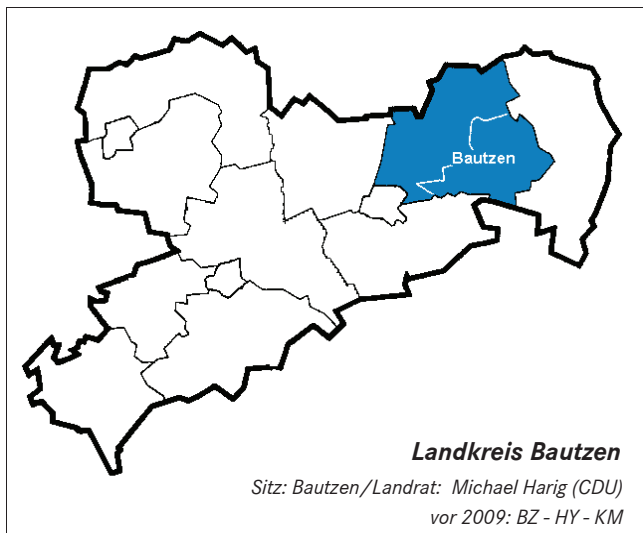

Kreissportbund Landkreis Bautzen e.V.

KSB-Nr **010 043**

Kontakt

Kreissportbund Landkreis Bautzen e.V.

Geschäftsstelle

Postplatz 3
02625 Bautzen

Geschäftsführer

René Dasler
Funk 0172 3446229

Präsident

Torsten Pfuhl
Fabrikstraße 11 A
01917 Kamenz

Telefon 03591-27063-0
Fax 03591-27063-11
e-Mail info@sportbund-bautzen.de
Internet www.sportbund-bautzen.de

dienst 03578-377110
privat
e-Mail info@sportbund-bautzen.de
Funk 0170 7622600