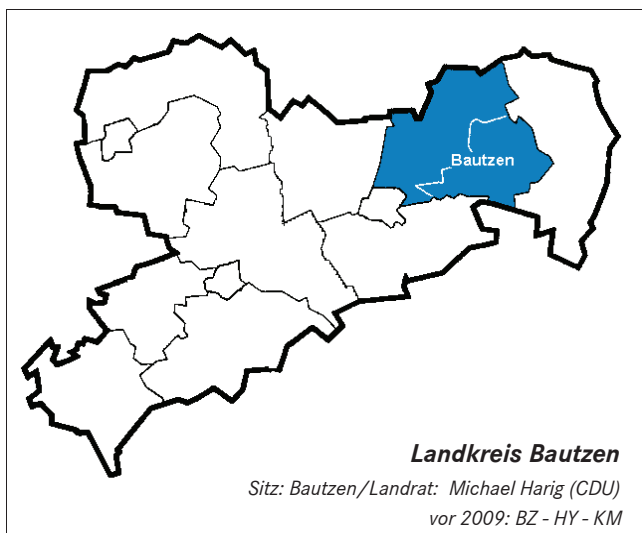

Kreissportbund Landkreis Bautzen e.V.

KSB-Nr 010 043

<p><b>Kontakt</b> Kreissportbund Landkreis Bautzen e.V.</p> <p><b>Geschäftsstelle</b> Postplatz 3 02625 Bautzen</p> <p><b>Telefon</b> 03591-27063-0 <b>Fax</b> 03591-27063-11 <b>e-Mail</b> info@sportbund-bautzen.de <b>Internet</b> www.sportbund-bautzen.de</p>	<p><b>Geschäftsführer</b> <b>Lars Bauer</b></p>		<p><b>Präsident</b> <b>Torsten Pfuhl</b> Fabrikstraße 11 A 01917 Kamenz</p> <p><b>dienst</b> 03578-377110 <b>privat</b> <b>e-Mail</b> info@sportbund-bautzen.de <b>Funk</b></p>	
--	---	---	---	---