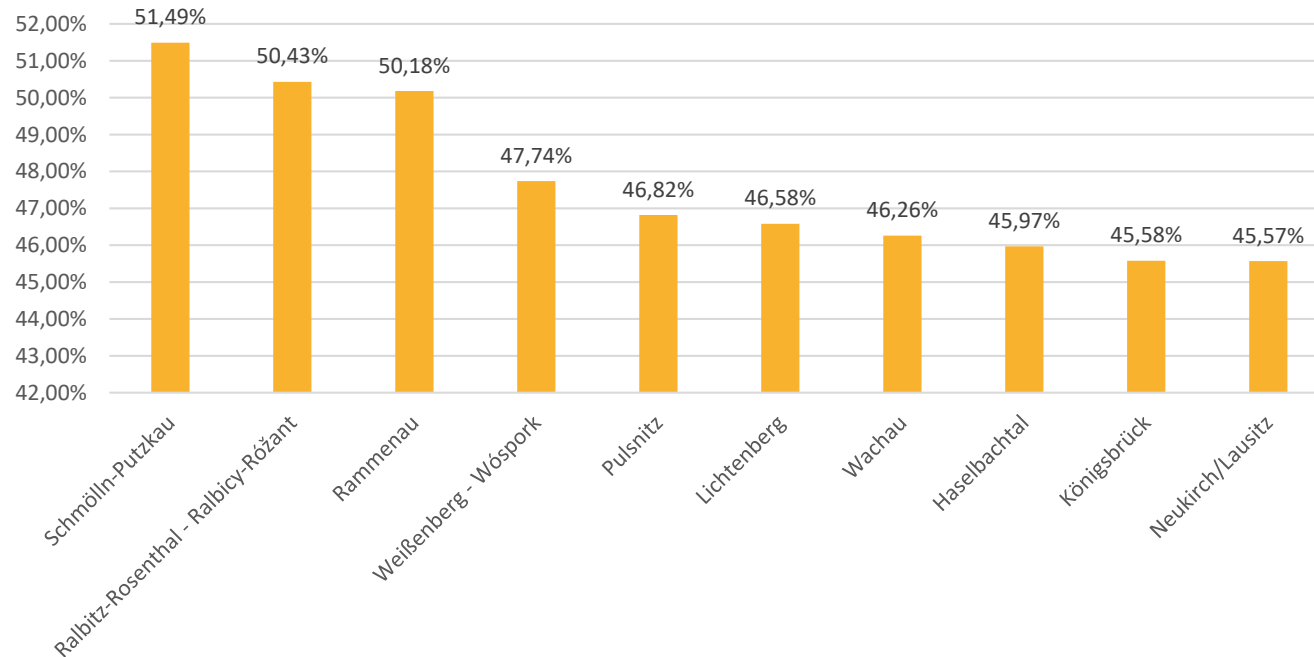

Detailliertere Informationen können auf Anfrage erstellt werden.

Anfrage an: info@sportbund-bautzen.de

Mitgliederentwicklung im Bewegten Landkreis

	2025	Entwicklung
Vereine	373	-3
Gesamtmitglieder	51.227	+ 1.975
Mitglieder Kinder/Jugend	19.116	+ 887
Org.Grad *	17,46 %	+0,92 %
Anzahl Sportarten	80	+2

* Statistisches Landesamt, Datenbank GENESIS, Stand 30.09.2024

Mitgliederentwicklung im Bewegten Landkreis

- **19.116 Kinder und Jugendliche** (bis 18 Jahre) im Sportverein
- mehr als jedes dritte KiJu organisiert
- **17.079 Mitglieder** über 50 Jahre

Mitgliederentwicklung im Bewegten Landkreis

Mitgliederanteil KiJu – Top 10

- Anteil KiJu von der Gesamtmitgliederzahl bei 37,32 %
- 3 Gemeinden mit über 50 % KiJu-Anteil
- 27 von 57 Gemeinden über dem Schnitt