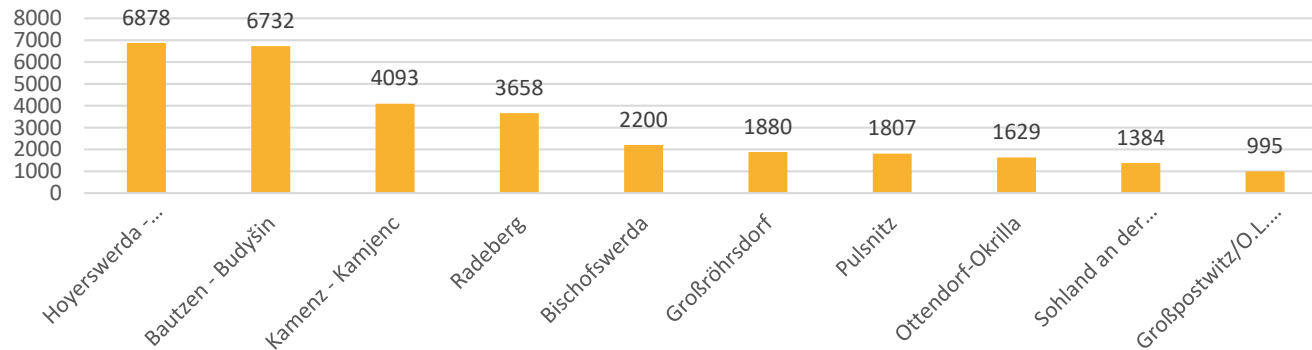

Mitgliederentwicklung im Bewegten Landkreis

Mitgliederanteil KiJu – Top 10

- Anteil KiJu von der Gesamtmitgliederzahl bei 37,32 %
- 3 Gemeinden mit über 50 % KiJu-Anteil
- 27 von 57 Gemeinden über dem Schnitt

Mitgliederentwicklung im Bewegten Landkreis

Mitgliederstärkste Sportart

- 80 Sportarten landkreisweit
- mitgliederstärkste Sportart ist Fußball mit 12.561 Mitgliedern
- Entwicklungsstärkste Sportart (2024 – 2025) ist Allgemeine Sportgruppe mit +554

Mitgliederentwicklung im Bewegten Landkreis

Mitgliederstärkste Gemeinde (absolut)

Mitgliederstärkste Gemeinden (Org.Grad)

- mitgliederstärkste Gemeinde (absolut) ist Hoyerswerda mit 6.878 Mitgliedern
- Gemeinde mit höchstem Org.Grad ist Großnaundorf mit 36,54 % (Org.Grad im Landkreis bei 17,46 %)