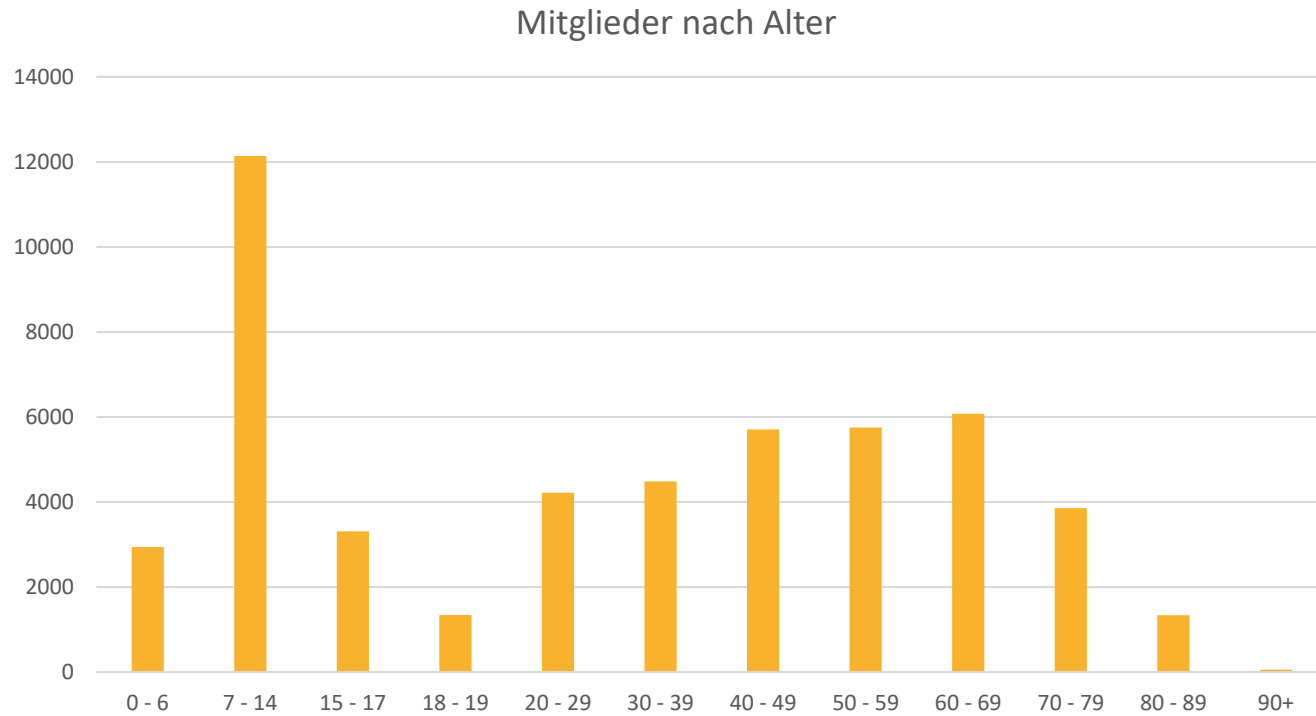

Anhand dieser Daten können Aussagen zur Mitgliederentwicklung, Altersverteilung, Sportartenentwicklungen und viele weitere Statistiken getroffen werden. Folgend ist eine Auswahl an Zahlen, Daten und Fakten dargestellt.

Detailliertere Informationen können auf Anfrage erstellt werden.

Anfrage an: info@sportbund-bautzen.de

Mitgliederentwicklung im Bewegten Landkreis

	2025	Entwicklung
Vereine	373	-3
Gesamtmitglieder	51.227	+ 1.975
Mitglieder Kinder/Jugend	19.116	+ 887
Org.Grad *	17,46 %	+0,92 %
Anzahl Sportarten	80	+2

* Statistisches Landesamt, Datenbank GENESIS, Stand 30.09.2024

Mitgliederentwicklung im Bewegten Landkreis

- **19.116 Kinder und Jugendliche** (bis 18 Jahre) im Sportverein
- mehr als jedes dritte KiJu organisiert
- **17.079 Mitglieder** über 50 Jahre