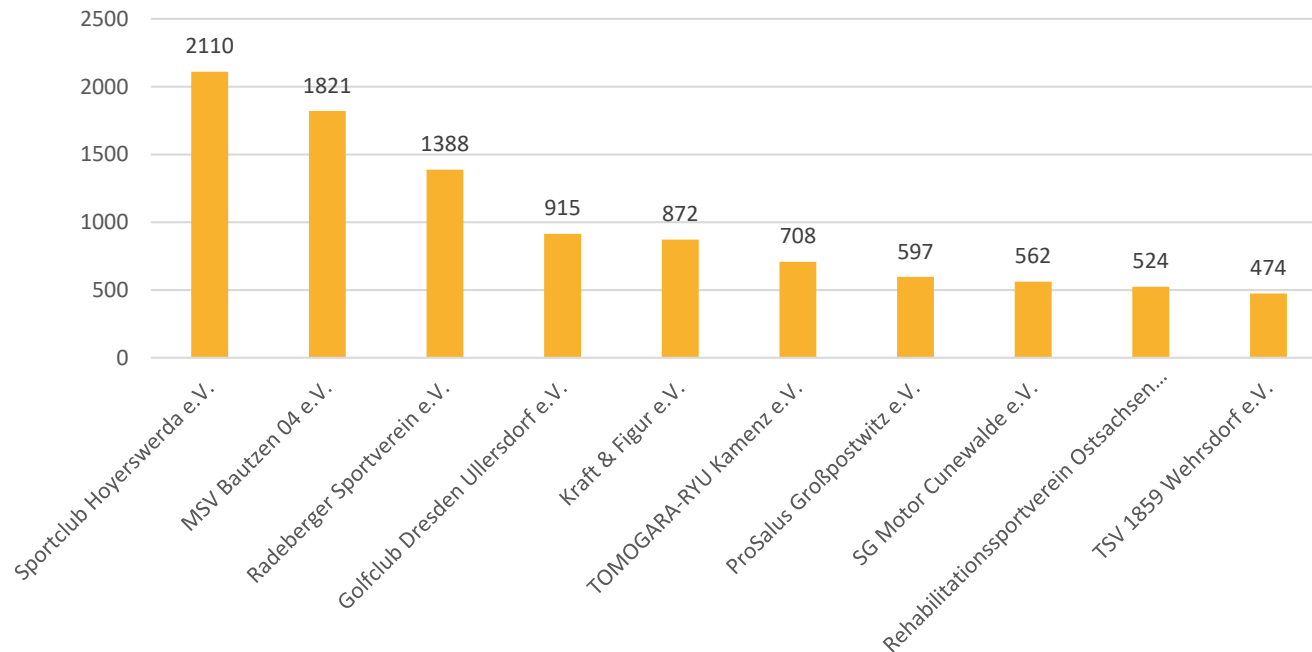

Mitgliederentwicklung im Bewegten Landkreis

Mitgliederanteil KiJu – Top 10

- Anteil KiJu von der Gesamtmitgliederzahl bei 37,32 %
- 3 Gemeinden mit über 50 % KiJu-Anteil
- 27 von 57 Gemeinden über dem Schnitt

Mitgliederentwicklung im Bewegten Landkreis

Mitgliederstärkste Sportart

- 80 Sportarten landkreisweit
- mitgliederstärkste Sportart ist Fußball mit 12.561 Mitgliedern
- Entwicklungsstärkste Sportart (2024 – 2025) ist Allgemeine Sportgruppe mit +554

Mitgliederentwicklung im Bewegten Landkreis

Mitgliederstärkste Gemeinde (absolut)

Mitgliederstärkste Gemeinden (Org.Grad)

- mitgliederstärkste Gemeinde (absolut) ist Hoyerswerda mit 6.878 Mitgliedern
- Gemeinde mit höchstem Org.Grad ist Großnaundorf mit 36,54 % (Org.Grad im Landkreis bei 17,46 %)

Mitgliederentwicklung im Bewegten Landkreis

Mitgliederstärkste Vereine

- größter Verein mit 2.110 Mitgliedern
- drei Großsportvereine über 1.000 Mitglieder
- 219 von 373 Vereinen mit unter 100 Mitgliedern