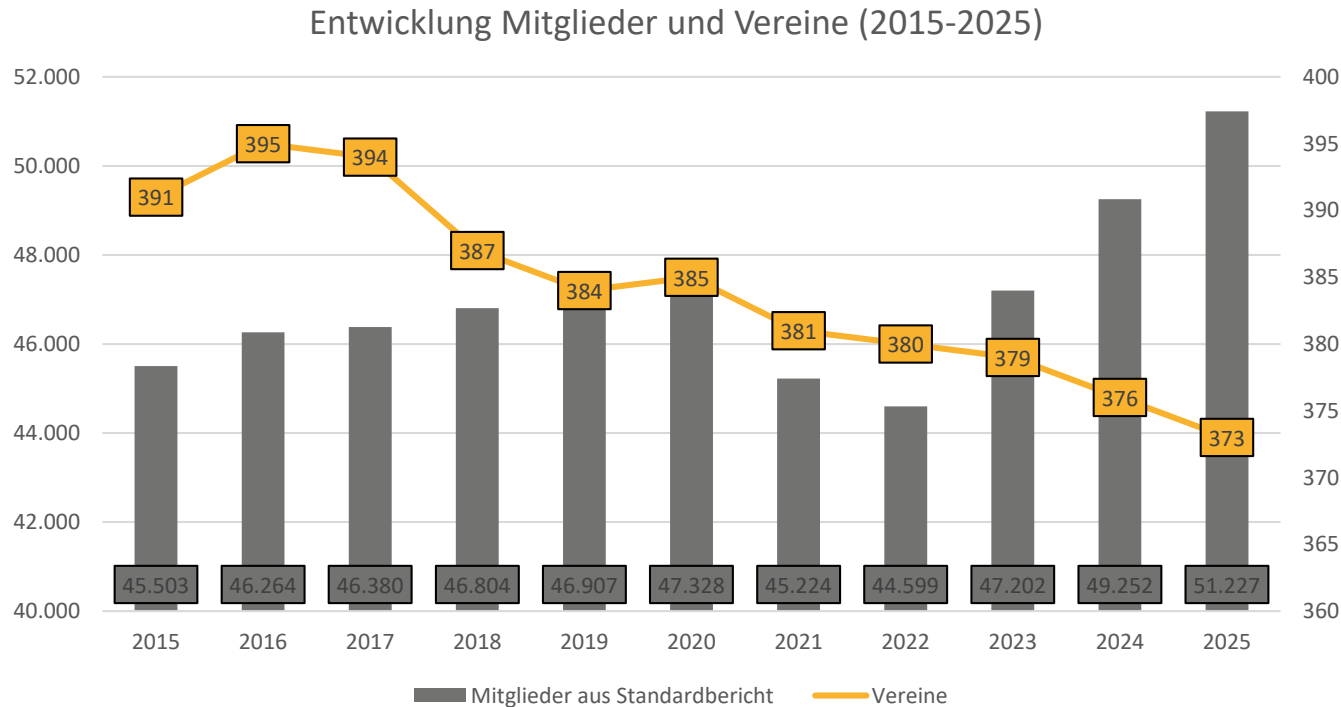

Mitgliederentwicklung im Bewegten Landkreis

	2025	Entwicklung
Vereine	373	-3
Gesamtmitglieder	51.227	+ 1.975
Mitglieder Kinder/Jugend	19.116	+ 887
Org.Grad *	17,46 %	+0,92 %
Anzahl Sportarten	80	+2

* Statistisches Landesamt, Datenbank GENESIS, Stand 30.09.2024