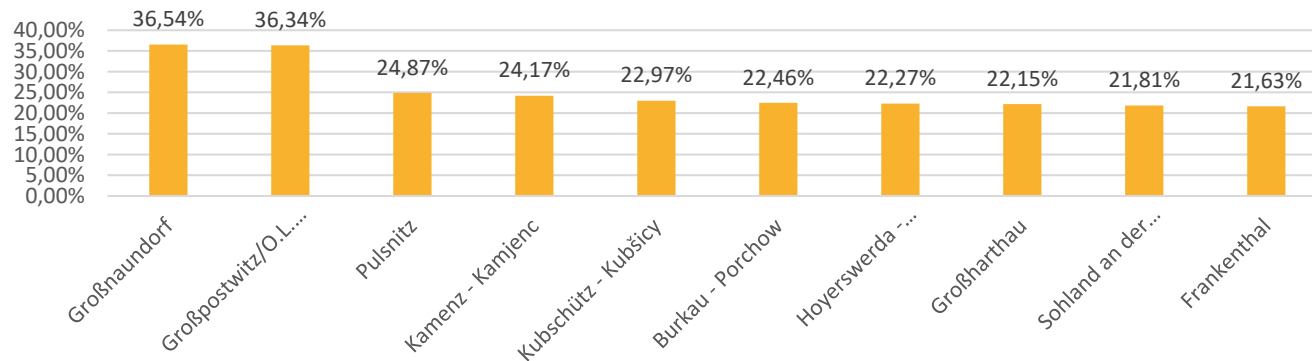

Mitgliederentwicklung im Bewegten Landkreis

Mitgliederanteil KiJu – Top 10

- Anteil KiJu von der Gesamtmitgliederzahl bei 37,32 %
- 3 Gemeinden mit über 50 % KiJu-Anteil
- 27 von 57 Gemeinden über dem Schnitt

Mitgliederentwicklung im Bewegten Landkreis

Mitgliederstärkste Sportart

- 80 Sportarten landkreisweit
- mitgliederstärkste Sportart ist Fußball mit 12.561 Mitgliedern
- Entwicklungsstärkste Sportart (2024 – 2025) ist Allgemeine Sportgruppe mit +554

Mitgliederentwicklung im Bewegten Landkreis

Mitgliederstärkste Gemeinde (absolut)

Mitgliederstärkste Gemeinden (Org.Grad)

- mitgliederstärkste Gemeinde (absolut) ist Hoyerswerda mit 6.878 Mitgliedern
- Gemeinde mit höchstem Org.Grad ist Großnaundorf mit 36,54 % (Org.Grad im Landkreis bei 17,46 %)