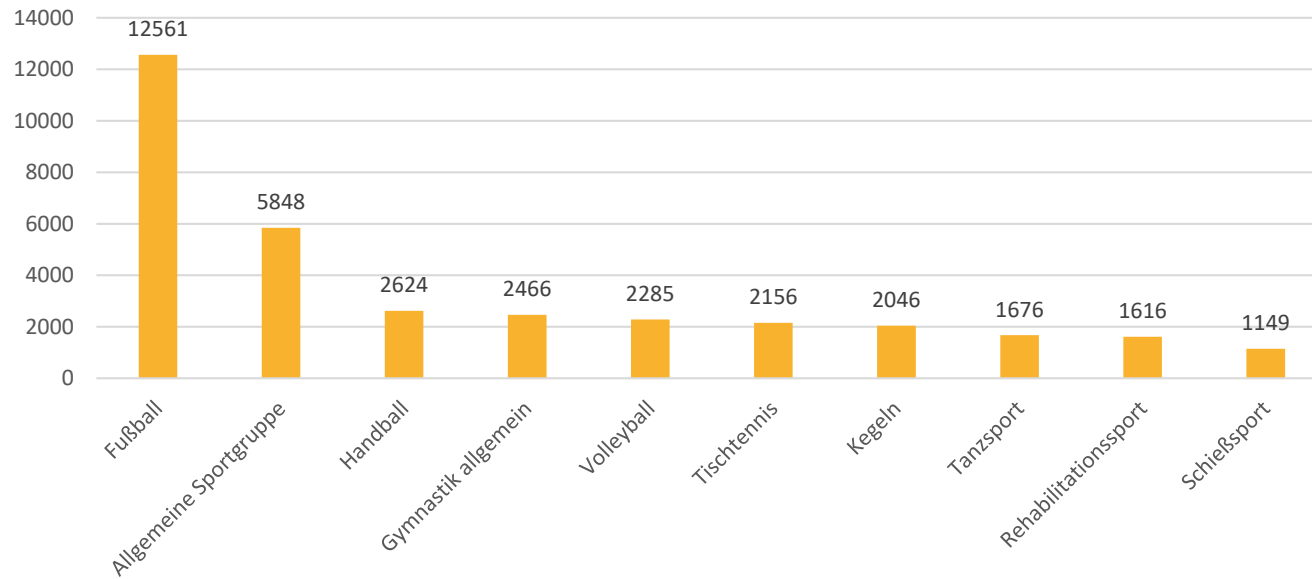

* Statistisches Landesamt, Datenbank GENESIS, Stand 30.09.2024

Mitgliederentwicklung im Bewegten Landkreis

- **19.116 Kinder und Jugendliche** (bis 18 Jahre) im Sportverein
- mehr als jedes dritte KiJu organisiert
- **17.079 Mitglieder** über 50 Jahre

Mitgliederentwicklung im Bewegten Landkreis

Mitgliederanteil KiJu – Top 10

- Anteil KiJu von der Gesamtmitgliederzahl bei 37,32 %
- 3 Gemeinden mit über 50 % KiJu-Anteil
- 27 von 57 Gemeinden über dem Schnitt

Mitgliederentwicklung im Bewegten Landkreis

Mitgliederstärkste Sportart

- 80 Sportarten landkreisweit
- mitgliederstärkste Sportart ist Fußball mit 12.561 Mitgliedern
- Entwicklungsstärkste Sportart (2024 – 2025) ist Allgemeine Sportgruppe mit +554

Mitgliederentwicklung im Bewegten Landkreis

Mitgliederstärkste Gemeinde (absolut)

Mitgliederstärkste Gemeinden (Org.Grad)

- mitgliederstärkste Gemeinde (absolut) ist Hoyerswerda mit 6.878 Mitgliedern
- Gemeinde mit höchstem Org.Grad ist Großnaundorf mit 36,54 % (Org.Grad im Landkreis bei 17,46 %)