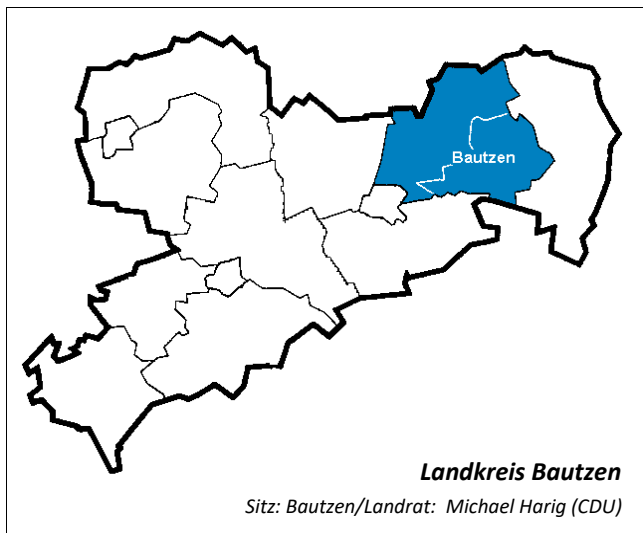

Präsident
Herr
Torsten Pfuhl
Fabrikstr. 11 a
01917 Kamenz

dienst 03578 377110
privat
funk 0170 7622600
e-Mail torsten.pfuhl@ewagkamenz.de

ausgewählte sozialökonomische Strukturdaten

	Entwicklung Einwohner		Arbeitslosen-Quote			mtl. NettoEink. je HH		
	Sachsen	Kreis	Sachsen*	Kreis*	(Diff)	Sachsen*	Kreis*	(Diff)
2017	+29.577	-297	7,1%	6,2%	-0,9	1.848	2.014	166
2018	-3.068	-1.582	6,0%	5,6%	-0,4	1.950	2.088	138
2019	-475	-2.057	5,4%	5,1%	-0,3	1.993	2.133	140
2020	-3.371	-1.754						