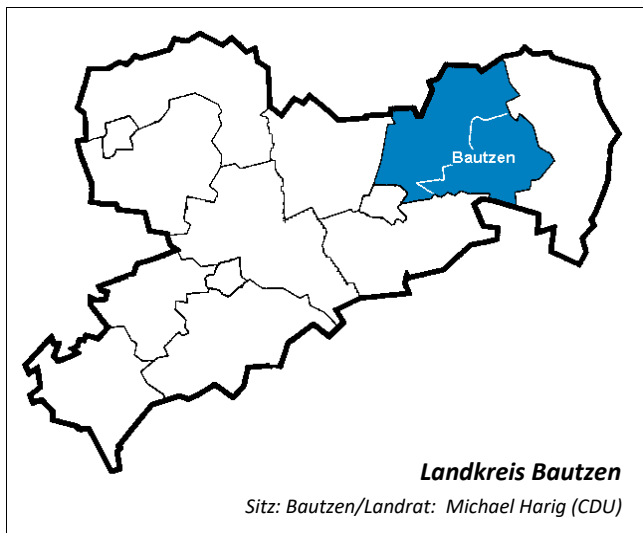

Kreissportbund Bautzen e.V.

KSB-Nr: **010 043**

Kontakt
Kreissportbund Bautzen e.V.
Postplatz 3
02625 Bautzen

Geschäftsführer
Herr
Lars Bauer
funk
dienst 03591 2706313

Telefon 03591/27063 0

e-Mail info@sportbund-bautzen.de
Internet http://www.sportbund-bautzen.de

Präsident
Herr
Torsten Pfuhl
Fabrikstr. 11 a
01917 Kamenz

dienst 03578 377110
privat
funk 0170 7622600
e-Mail torsten.pfuhl@ewagkamenz.de