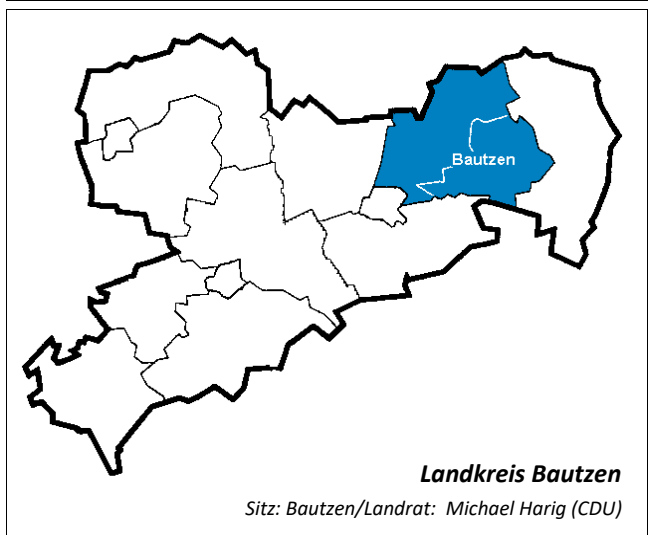

Präsident
Herr
Torsten Pfuhl
Fabrikstr. 11 a
01917 Kamenz

dienst 03578 377110
privat
funk
e-Mail info@sportbund-bautzen.de

ausgewählte sozialökonomische Strukturdaten

	Entwicklung Einwohner		Arbeitslosen-Quote			mtl. NettoEink. je HH		
	Sachsen	Kreis	Sachsen*	Kreis*	(Diff)	Sachsen*	Kreis*	(Diff)
2017	+29.577	-297	7,1%	6,2%	-0,9	1.848	2.014	166
2018	-3.068	-1.582	6,0%	5,6%	-0,4	1.950	2.088	138
2019	-475	-2.057	5,4%	5,1%	-0,3	1.993	2.133	140
2020	-3.371	-1.754						