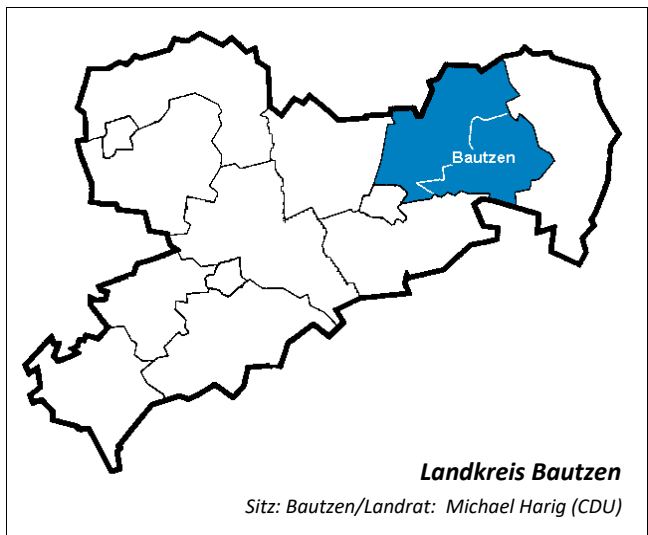

**ausgewählte sozialökonomische Strukturdaten**

	Entwicklung Einwohner		Arbeitslosen-Quote			mtl. NettoEink. je HH		
	Sachsen	Kreis	Sachsen*	Kreis*	(Diff)	Sachsen*	Kreis*	(Diff)
<b>2018</b>	-3.068	-1.582	6,0%	5,6%	-0,4	1.950	2.088	138
<b>2019</b>	-475	-2.057	5,4%	5,1%	-0,3	1.993	2.133	140
<b>2020</b>	-3.371	-1.754	6,1%	5,3%	-0,8	2.068	2.173	105
<b>2021</b>	-5.966	-1.122						