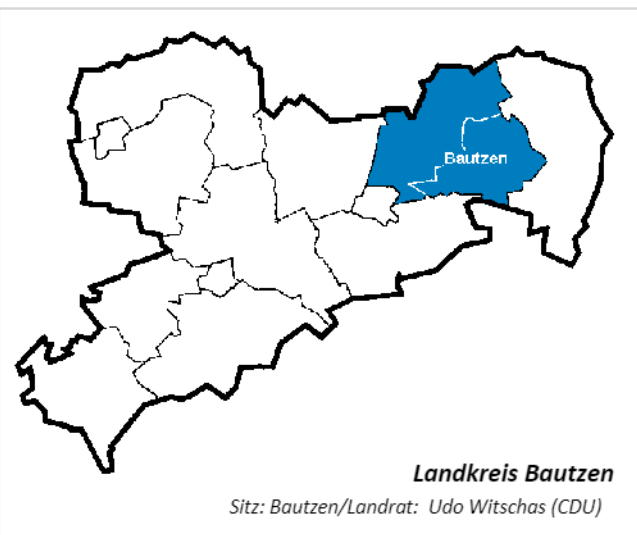

e-Mail torsten.pfuhl@ewagkamenz.de

ausgewählte sozialökonomische Strukturdaten

	Entwicklung Einwohner	
	Sachsen	Kreis
2021	-5.966	-1.122
2022	-15.030	-1.748
2023	-13.939	-1.720
2024	+43.150	+1.421

Vergleichsinformation Landessportbund