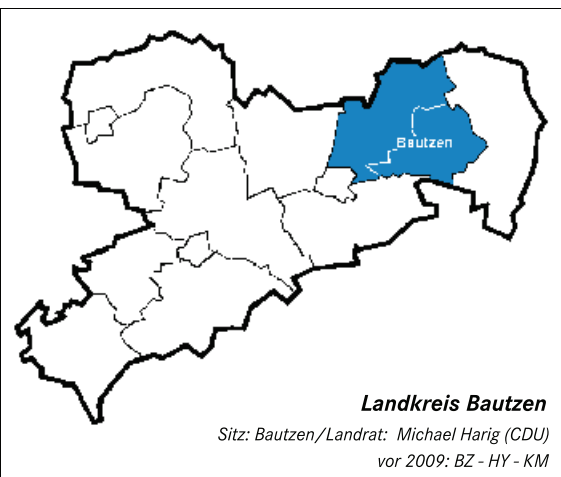

Kontakt

Kreissportbund Landkreis Bautzen e.V.

Geschäftsstelle

Postplatz 3
02625 Bautzen

Telefon 03591-27063-0

Fax 03591-27063-11

e-Mail info@sportbund-bautzen.de

Internet www.sportbund-bautzen.de

Geschäftsführer

Lars Bauer

Präsident

Torsten Pfuhl

Fabrikstraße 11 A
01917 Kamenz

dienst 03578-377110

privat

e-Mail info@sportbund-bautzen.de

Funk